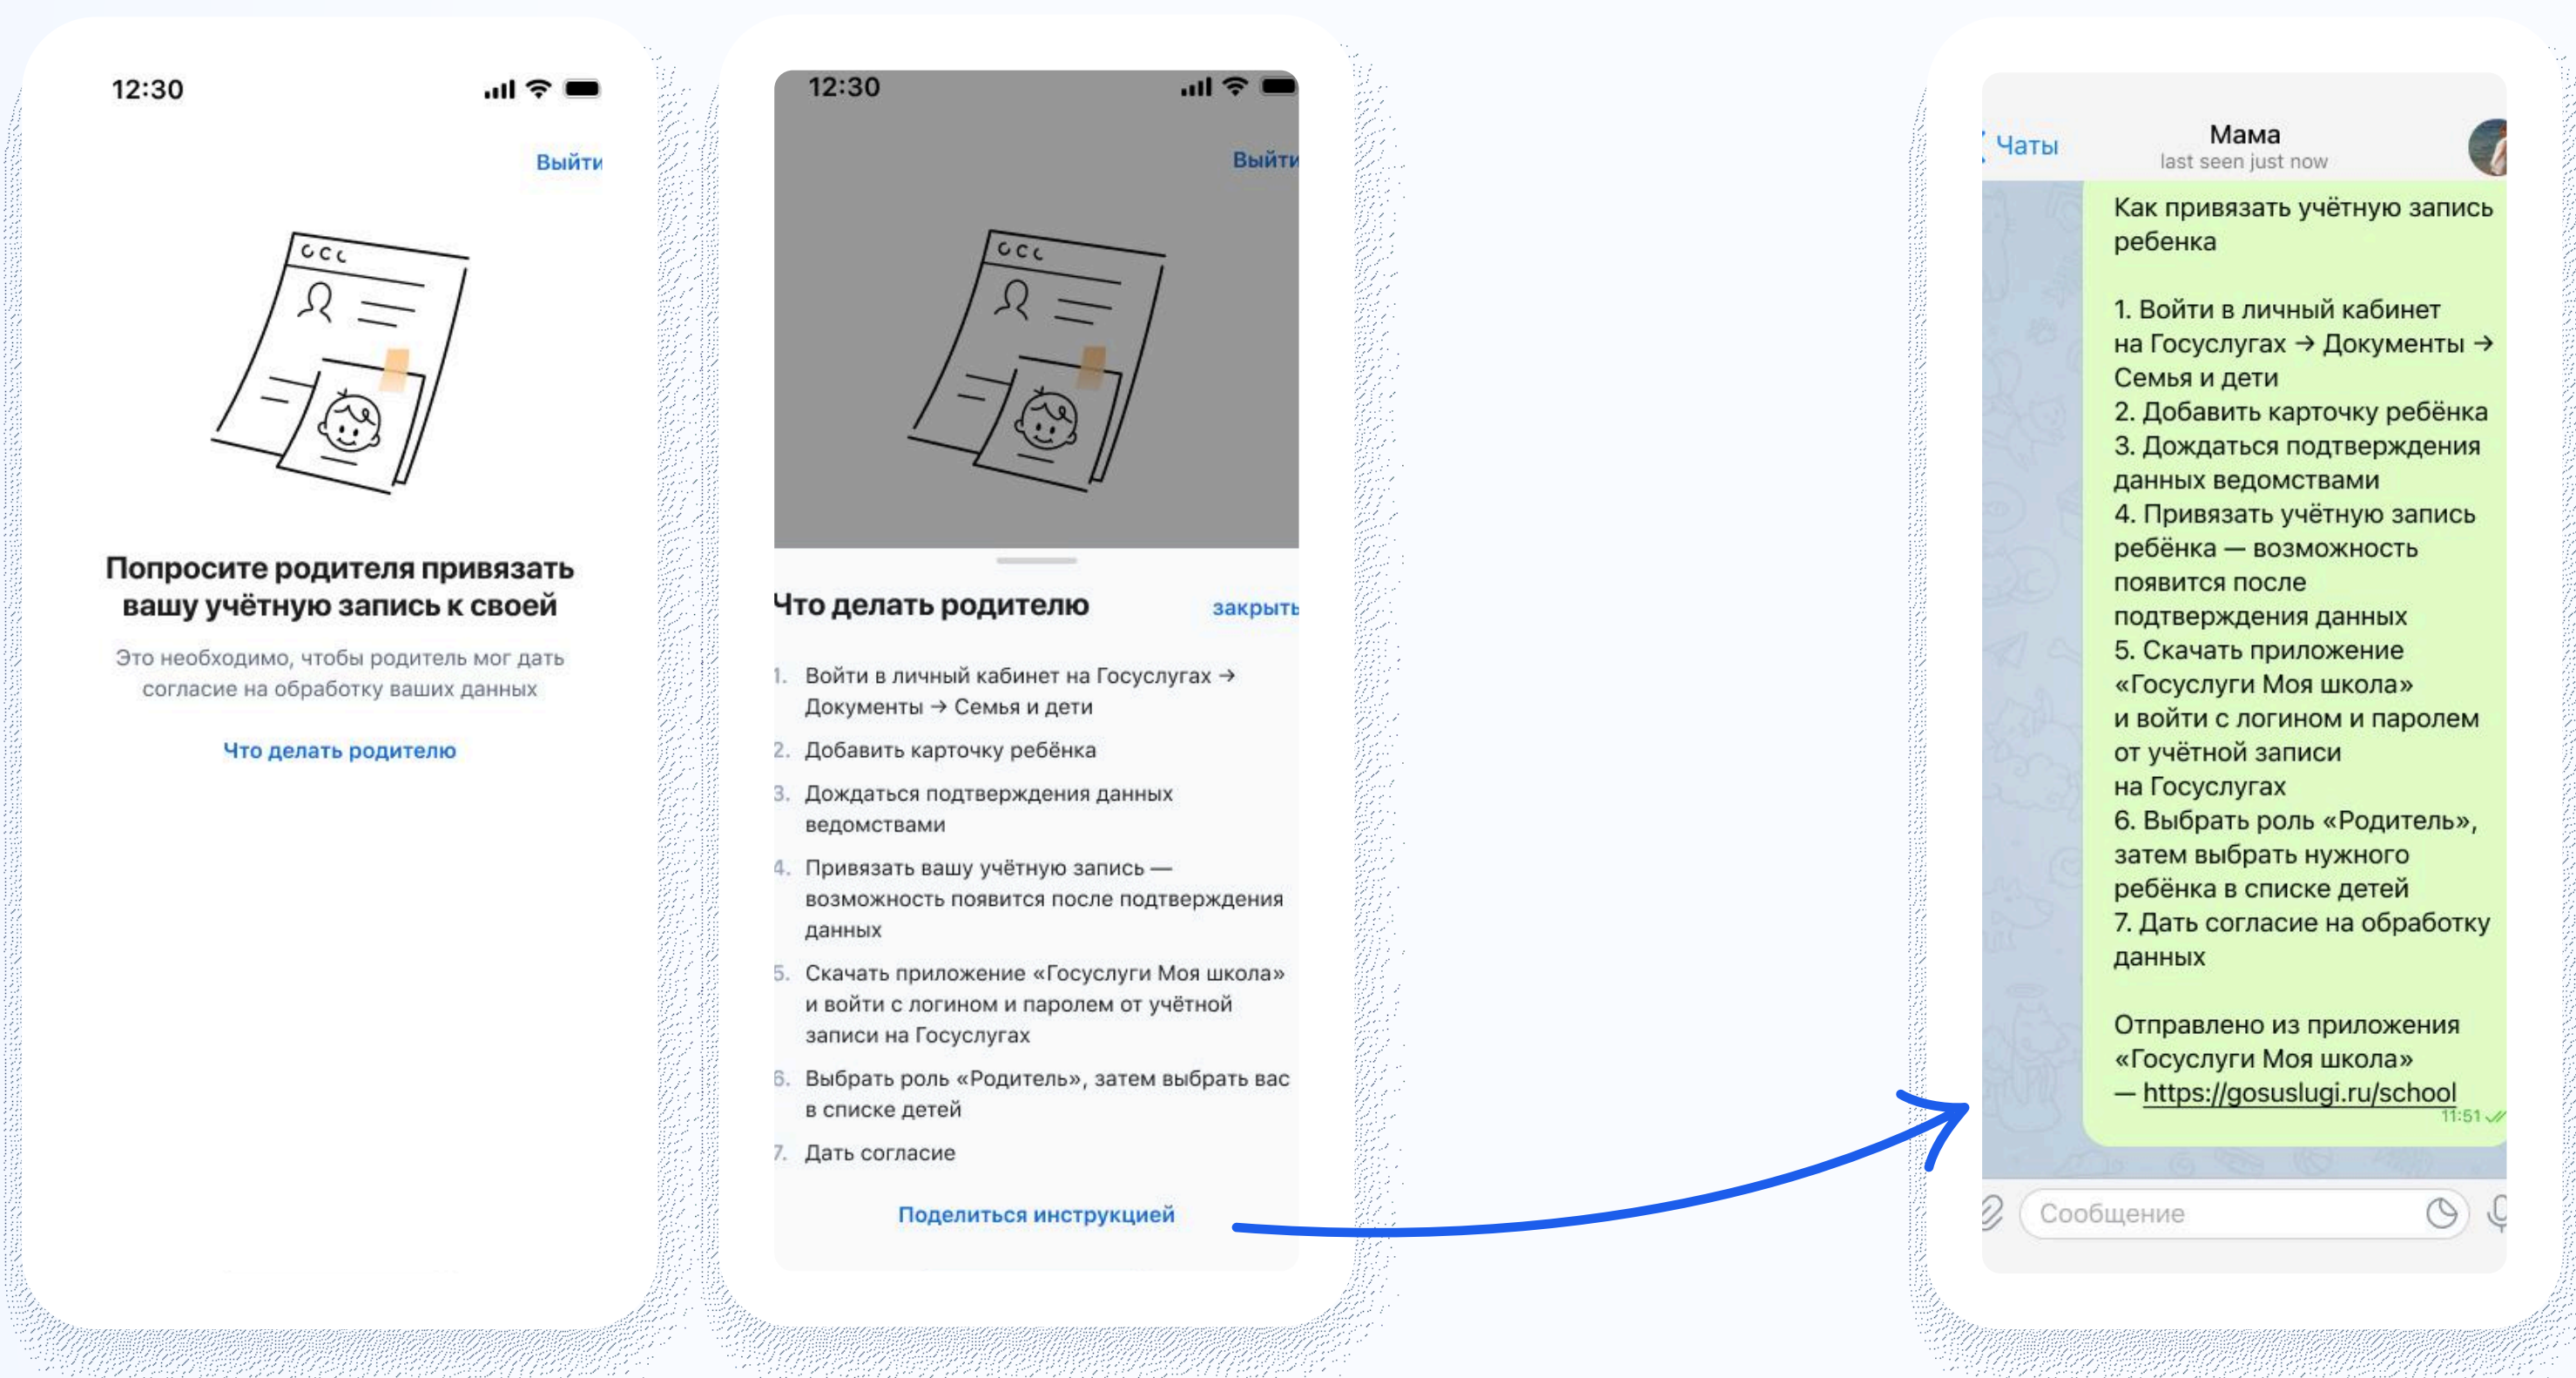

3 Если вы самостоятельно создали учётную запись Госуслуг,
то родитель должен привязать её к своей в своём личном кабинете