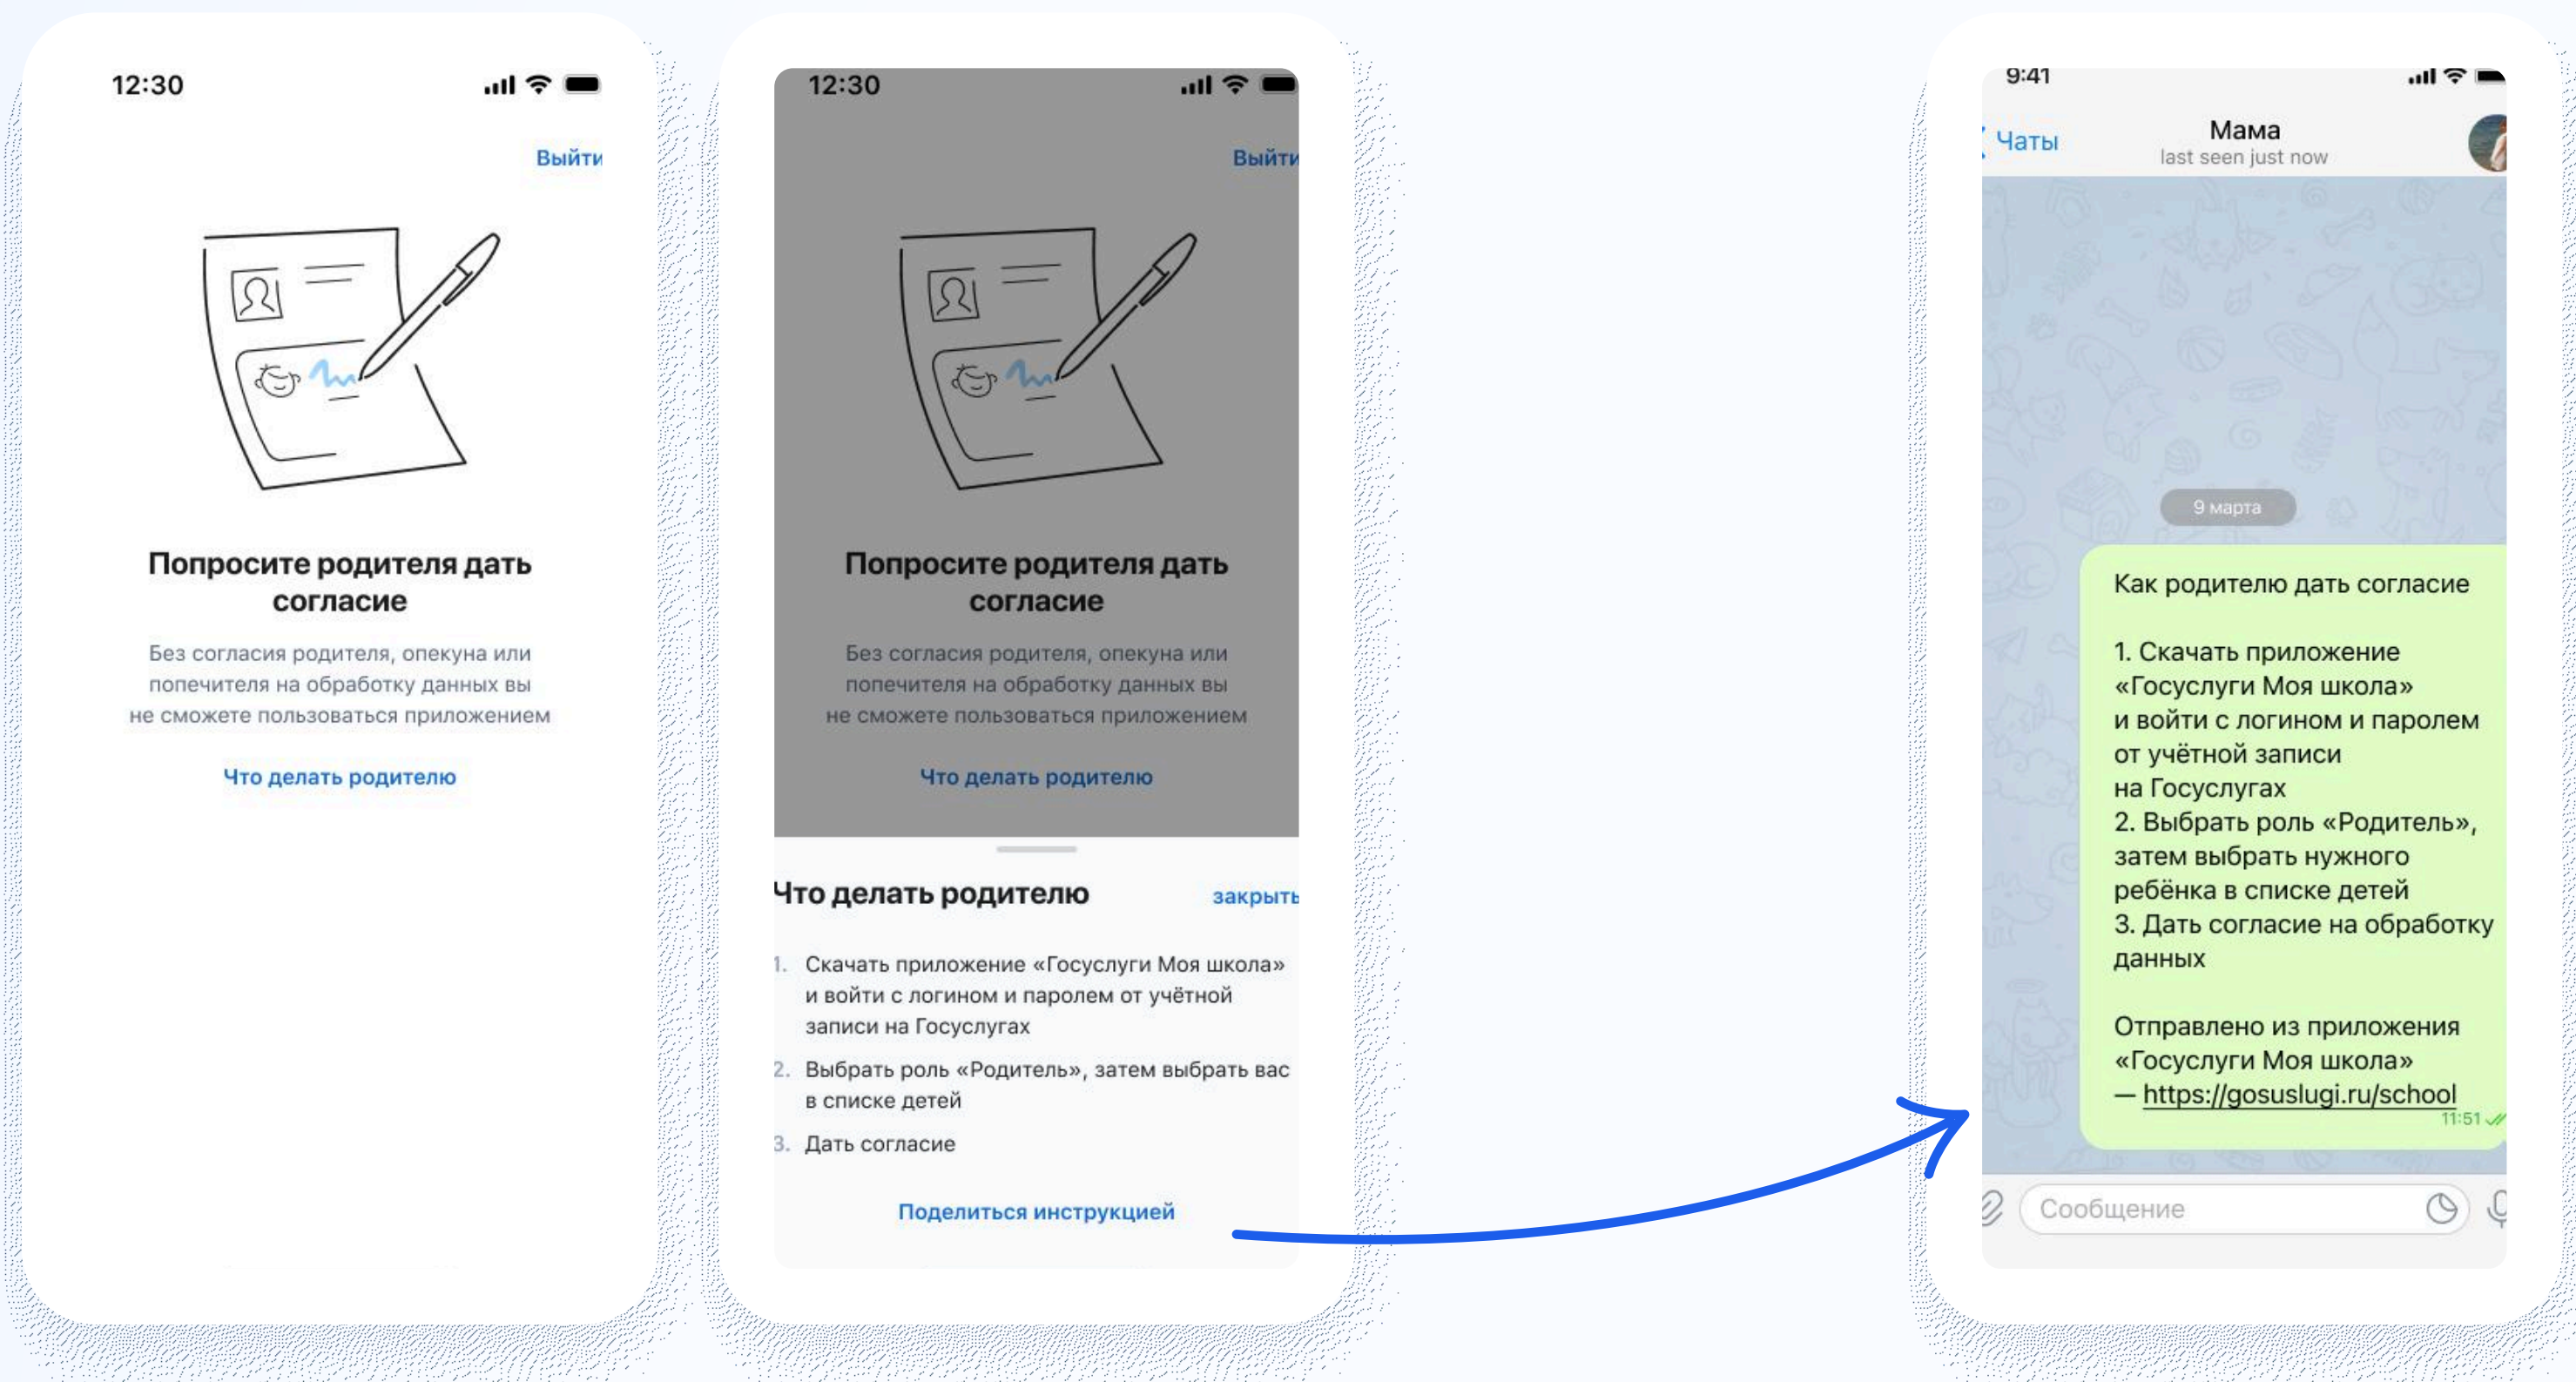

Вход ученика. «Госуслуги Моя школа»

Инструкция и необходимые действия родителя

1 Скачайте приложение «Госуслуги Моя школа»
Доступно в любом магазине приложений

2 Ваш родитель должен выдать доступ — согласие
Инструкцией для родителя можно поделиться из приложения

3 Если вы самостоятельно создали учётную запись Госуслуг,
то родитель должен привязать её к своей в своём личном кабинете

Установите приложение «Госуслуги Моя школа»